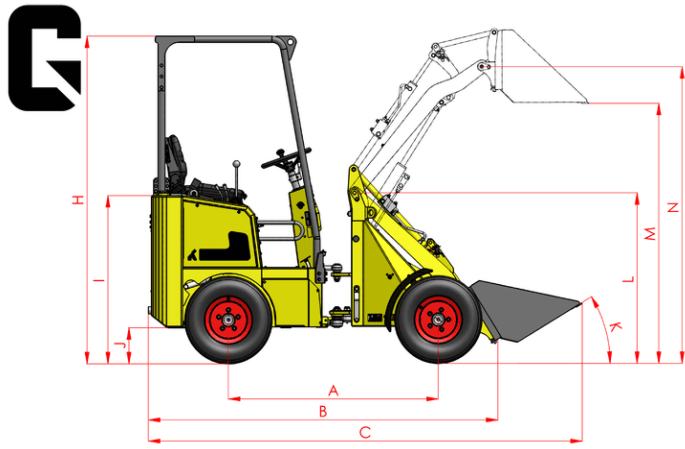

			KMI40	KMI40TE
[mm]	A	A Wielbasis / Wheelbase / Radstand	1600	1700
[mm]	B	Totale lengte zonder bak / Chassis length / Länge ohne Werkzeug	2810	2960
[mm]	C	Totale lengte met bak / Total length with shovel bucket / Gesamtlänge mit Werkzeug	3490	3640
[mm]	D	Totale breedte / Overall width / Gesamtbreite	950/1350	950/1350
[mm]	E	Breedte bak / Shovel bucket width / Breite Ladeschaufel	1000/1350	1000/1350
[°]	F	Maximale draaihoek / Maximum turning angle / Maximal Drehwinkel	47	47
[mm]	G	Draaicirkel buitenkant / Turning radius outside edge / Drehradius Aussenseite	2500	2500
[mm]	H	Hoogte rolbeugel / Rollbar height / Höhe des Rollbügels / ROPS-FOPS	2170/2260	2170/2260
[mm]	I	Zithoogte / Seat height / Sitzhöhe	1270	1270
[mm]	J	Bodemvrijheid / Ground clearance / Freie höhe oberhalb der Bodenoberfläche	315	315
[°]	K	Inkiephoek vanaf grondvlak / Tipping-in angle from ground surface / Einkippwinkel am Werkzeug	30	30
[mm]	L	Hoogte giekcharnier / Frame height / Höhe des Auslegerarms	1230	1320
[mm]	M	Overlaadhoogte / Transfer height / Überladehöhe	1975	2420/3030
[mm]	N	Max. hoogte scharnier aanpik / Shovel bucket rotation point, max. / Drehpunkt Ladeschaufel max	2145	2590/3200
[L]		Inhoud brandstoftank / Fuel tank capacity / Inhalt Kraftstofftank	40	40
		Type dieselmotor / Diesel engine type / Art Dieselmotor (Kubota)	3TNV88C	3TNV88C
[kW/pk]		Motorvermogen / Engine power / Motorleistung	27,5/37	27,5/37
		Aantal cilinders / Number of cylinders / Zylinderzahl	3	3
		Aandrijfhydrauliek / Drive hydraulics / Antriebshydrauliek	plunjerpomp	plunjerpomp
		Wiel aandrijving / Wheel drive / Radantrieb	plunjer motor	plunjer motor
[L/min]		Debiet werkhydrauliek / Output of work hydraulics / Durchfluss Arbeitshydraulik	48	48
[bar]		Werkdruk hydrauliek / Pressure of work hydraulics / Betriebsdruck Arbeitshydraulik	180	180
[kg]		Rij klaar gewicht zonder hulpstuk / Service weight without attachm. / Betriebsgewicht ohne Anbaugeräte	1550	1750
[kg]		Hefkracht / Lifting force / Kipplast	1150	925
[kg]		Uitbreekkracht / Breakout force / Ausbrechkraft	955	1025
[km/h]		Rijsnelheid / Top speed / Geschwindigkeit	20	20