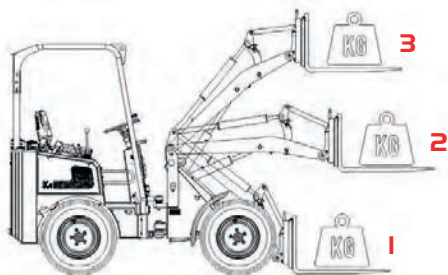

			KMI40	KMI40TE
[mm]	A	A Wielbasis / Wheelbase / Radstand	1600	1700
[mm]	B	Totale lengte zonder bak / Chassis length / Länge ohne Werkzeug	2810	2960
[mm]	C	Totale lengte met bak / Total length with shovel bucket / Gesamtlänge mit Werkzeug	3490	3640
[mm]	D	Totale breedte / Overall width / Gesamtbreite	950/1350	950/1350
[mm]	E	Breedte bak / Shovel bucket width / Breite Ladeschaufel	1000/1350	1000/1350
[°]	F	Maximale draaihoek / Maximum turning angle / Maximal Drehwinkel	47	47
[mm]	G	Draaicirkel buitenkant / Turning radius outside edge / Drehradius Aussenseite	2500	2500
[mm]	H	Hoogte rolbeugel / Rollbar height / Höhe des Rollbügels / ROPS-FOPS	2170/2260	2170/2260
[mm]	I	Zithoogte / Seat height / Sitzhöhe	1270	1270
[mm]	J	Bodemvrijheid / Ground clearance / Freie höhe oberhalb der Bodenoberfläche	315	315
[°]	K	Inkiephoek vanaf grondvlak / Tipping-in angle from ground surface / Einkippwinkel am Werkzeug	30	30
[mm]	L	Hoogte giekcharnier / Frame height / Höhe des Auslegerarms	1230	1320
[mm]	M	Overlaadhoogte / Transfer height / Überladehöhe	1975	2420/3030
[mm]	N	Max. hoogte scharnier aanpik / Shovel bucket rotation point, max. / Drehpunkt Ladeschaufel max	2145	2590/3200
[L]		Inhoud brandstoftank / Fuel tank capacity / Inhalt Kraftstofftank	40	40
		Type dieselmotor / Diesel engine type / Art Dieselmotor (Kubota)	3TNV88C	3TNV88C
[kW/pk]		Motorvermogen / Engine power / Motorleistung	27,5/37	27,5/37
		Aantal cilinders / Number of cylinders / Zylinderzahl	3	3
		Aandrijfhydrauliek / Drive hydraulics / Antriebshydrauliek	plunjerpomp	plunjerpomp
		Wiel aandrijving / Wheel drive / Radantrieb	plunjer motor	plunjer motor
[L/min]		Debiet werkhydrauliek / Output of work hydraulics / Durchfluss Arbeitshydraulik	48	48
[bar]		Werkdruk hydrauliek / Pressure of work hydraulics / Betriebsdruck Arbeitshydraulik	180	180
[kg]		Rij klaar gewicht zonder hulpstuk / Service weight without attachm. / Betriebsgewicht ohne Anbaugeräte	1550	1750
[kg]		Hefkracht / Lifting force / Kipplast	1150	925
[kg]		Uitbreekkracht / Breakout force / Ausbrechkraft	955	1025
[km/h]		Rijsnelheid / Top speed / Geschwindigkeit	20	20