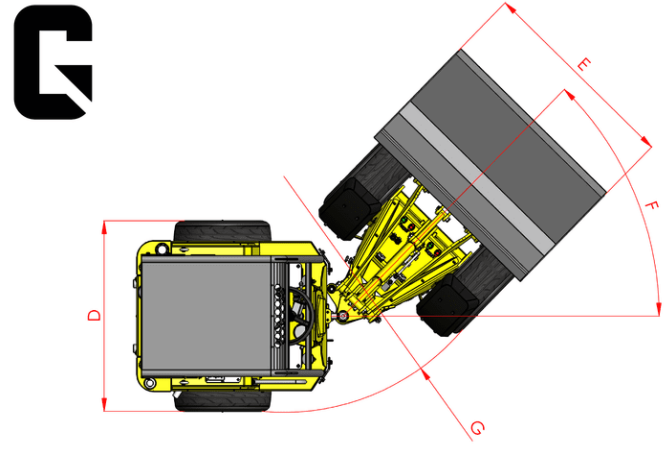

			KMI40	KMI40TE
[mm]	A	A Wielbasis / Wheelbase / Radstand	1600	1700
[mm]	B	Totale lengte zonder bak / Chassis length / Länge ohne Werkzeug	2810	2960
[mm]	C	Totale lengte met bak / Total length with shovel bucket / Gesamtlänge mit Werkzeug	3490	3640
[mm]	D	Totale breedte / Overall width / Gesamtbreite	950/1350	950/1350
[mm]	E	Breedte bak / Shovel bucket width / Breite Ladeschaufel	1000/1350	1000/1350
[°]	F	Maximale draaihoek / Maximum turning angle / Maximal Drehwinkel	47	47
[mm]	G	Draaicirkel buitenkant / Turning radius outside edge / Drehradius Aussenseite	2500	2500
[mm]	H	Hoogte rolbeugel / Rollbar height / Höhe des Rollbügels / ROPS-FOPS	2170/2260	2170/2260
[mm]	I	Zithoogte / Seat height / Sitzhöhe	1270	1270
[mm]	J	Bodemvrijheid / Ground clearance / Freie höhe oberhalb der Bodenoberfläche	315	315
[°]	K	Inkiephoek vanaf grondvlak / Tipping-in angle from ground surface / Einkippwinkel am Werkzeug	30	30
[mm]	L	Hoogte giekcharnier / Frame height / Höhe des Auslegerarms	1230	1320
[mm]	M	Overlaadhoogte / Transfer height / Überladehöhe	1975	2420/3030
[mm]	N	Max. hoogte scharnier aanpik / Shovel bucket rotation point, max. / Drehpunkt Ladeschaufel max	2145	2590/3200
[L]		Inhoud brandstoftank / Fuel tank capacity / Inhalt Kraftstofftank	40	40
		Type dieselmotor / Diesel engine type / Art Dieselmotor (Kubota)	3TNV88C	3TNV88C
[kW/pk]		Motorvermogen / Engine power / Motorleistung	27,5/37	27,5/37
		Aantal cilinders / Number of cylinders / Zylinderzahl	3	3
		Aandrijfhydrauliek / Drive hydraulics / Antriebshydrauliek	plunjerpomp	plunjerpomp
		Wiel aandrijving / Wheel drive / Radantrieb	plunjer motor	plunjer motor
[L/min]		Debiet werkhydrauliek / Output of work hydraulics / Durchfluss Arbeitshydraulik	48	48
[bar]		Werkdruk hydrauliek / Pressure of work hydraulics / Betriebsdruck Arbeitshydraulik	180	180
[kg]		Rij klaar gewicht zonder hulpstuk / Service weight without attachm. / Betriebsgewicht ohne Anbaugeräte	1550	1750
[kg]		Hefkracht / Lifting force / Kipplast	1150	925
[kg]		Uitbreekkracht / Breakout force / Ausbrechkraft	955	1025
[km/h]		Rijsnelheid / Top speed / Geschwindigkeit	20	20